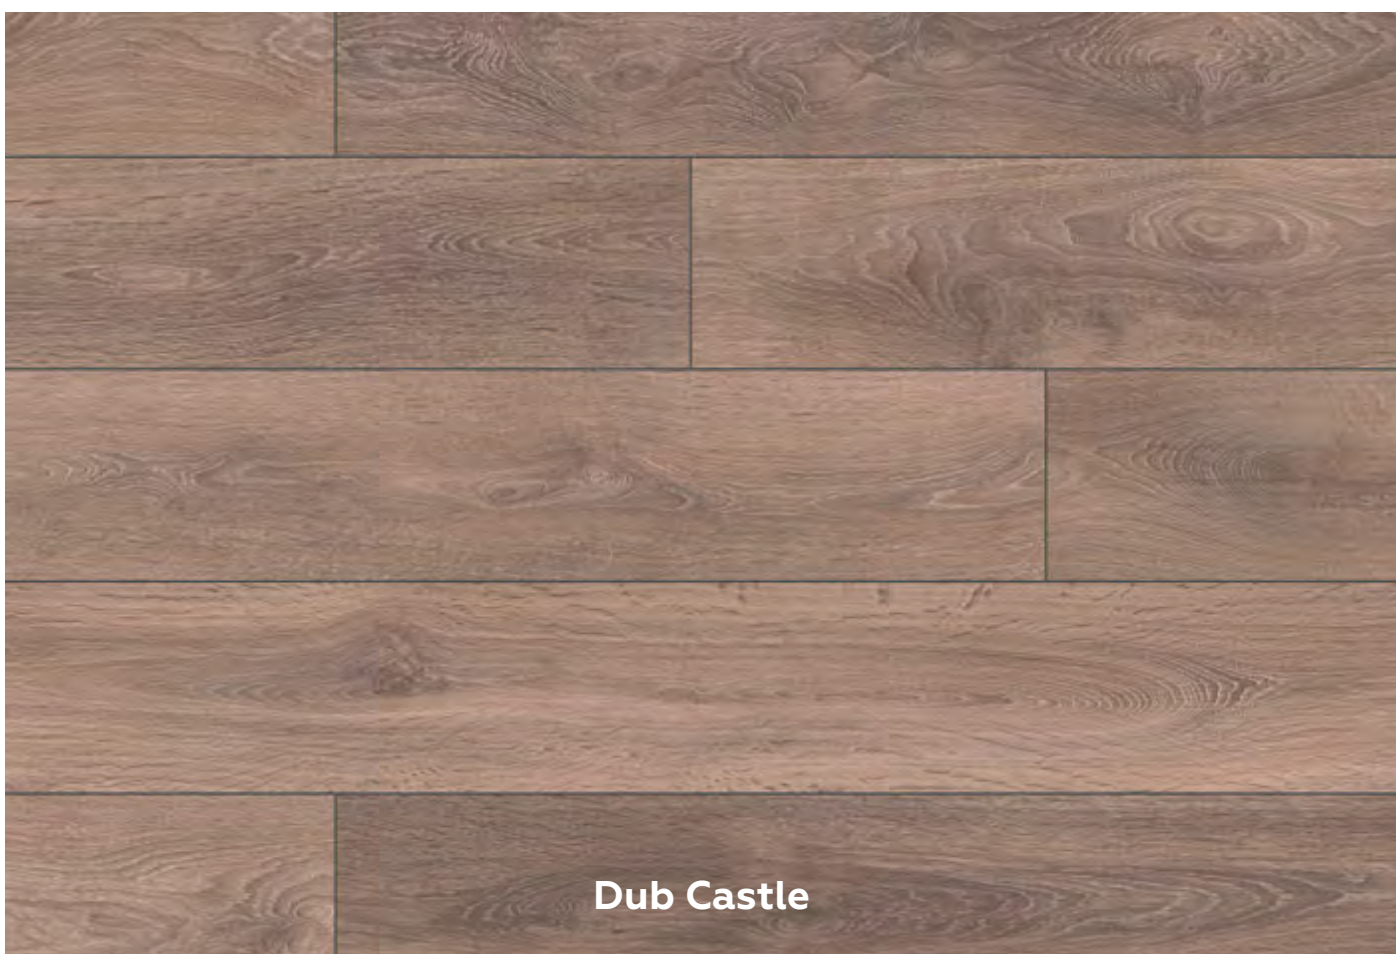

KATALOG STANDARDNÍCH PODLAHOVÝCH KRYTIN

KPP
LIVING FOR FLOORING

Laminátové podlahy

Zátěžová třída: AC4, 23/32, rozměr lamely: 1 288 x 195 x 8 mm, V drážka, Imitace dřeva