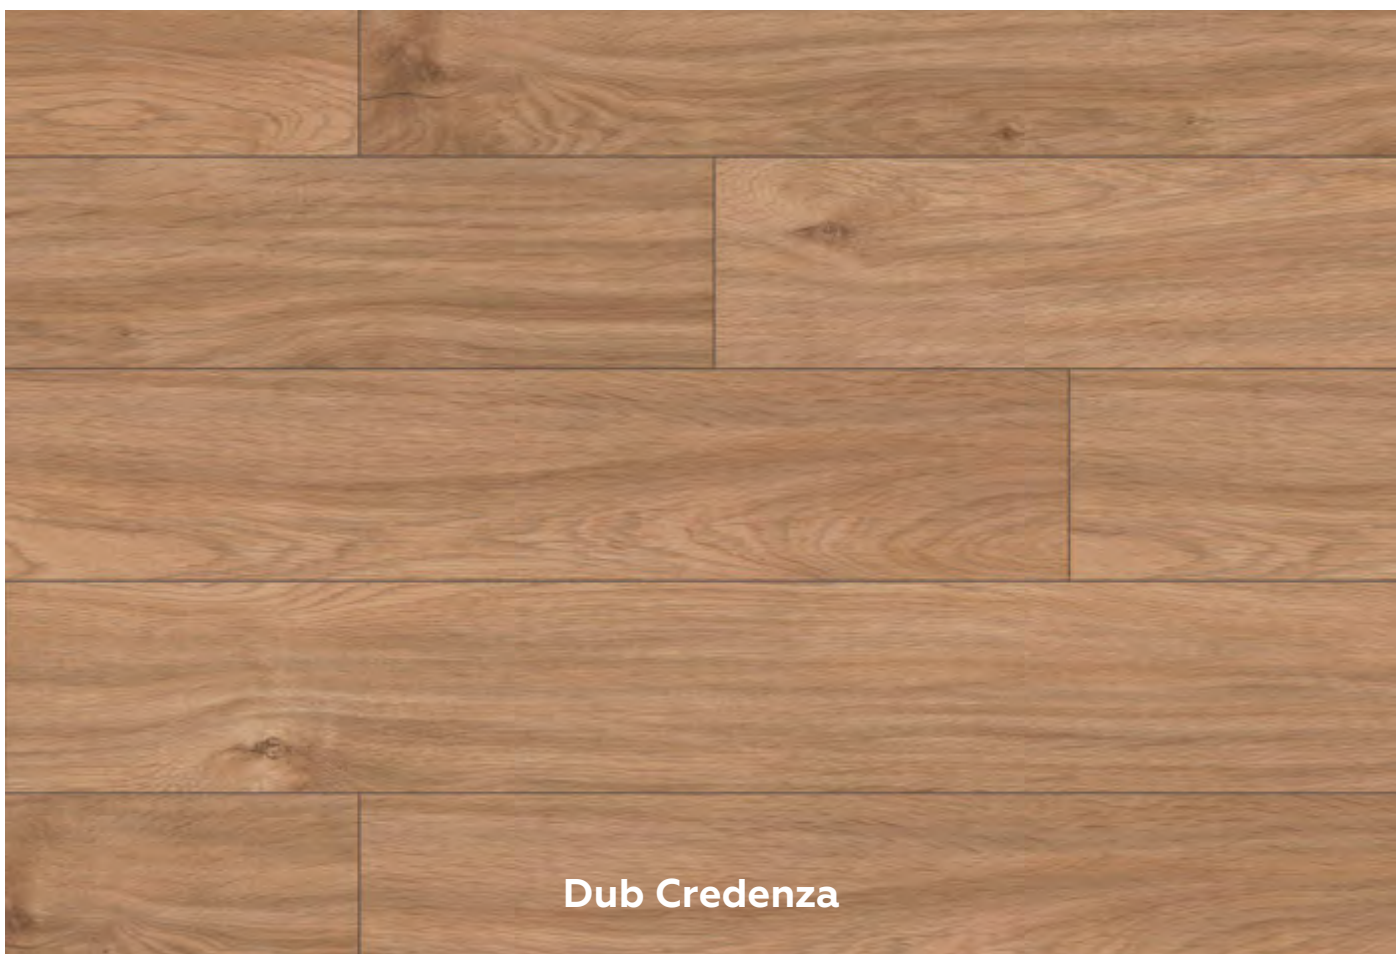

1993 - 2023

30
years

www.kpp.cz

PROFESIONÁLNÍ PARTNER PRO VAŠI PODLAHU
S TRADICÍ OD ROKU 1993

KATALOG STANDARDNÍCH PODLAHOVÝCH KRYTIN

KPP
LIVING FOR FLOORING

Laminátové podlahy

Zátěžová třída: AC4, 23/32, rozměr lamely: 1 288 x 195 x 8 mm, V drážka, Imitace dřeva