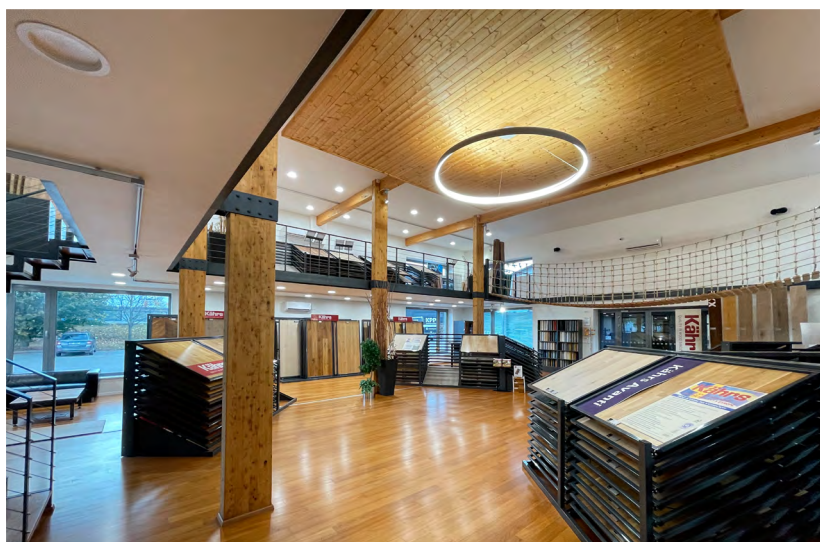

Otevírací doba prodejn:

Po – Čt: 7:30 – 16:00 hod
Pá: 7:30 – 15:00 hod