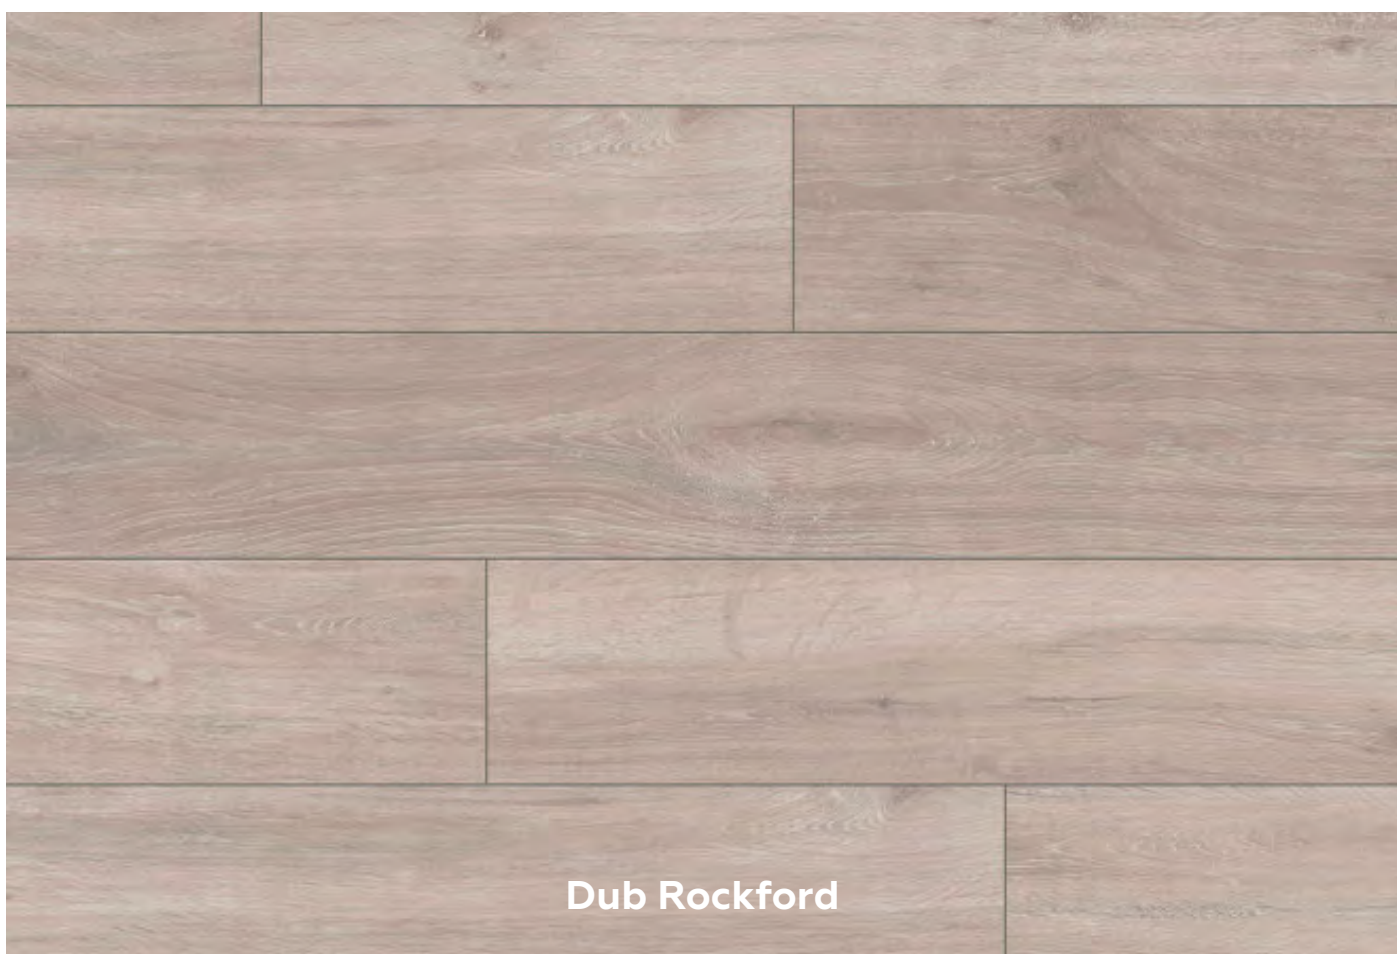

KPP
LIVING FOR FLOORING

Laminátové podlahy

Zátěžová třída: AC4, 23/32, rozměr lamely: 1 288 x 195 x 8 mm, V drážka, Imitace dřeva

KATALOG STANDARDNÍCH PODLAHOVÝCH KRYTIN

KPP
LIVING FOR FLOORING

Dub Rockford