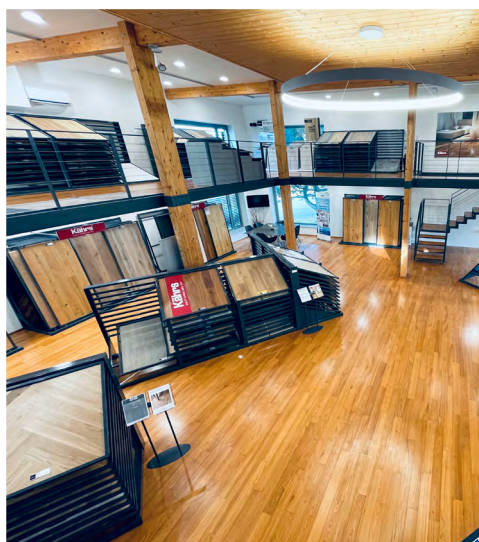

Otevírací doba prodejn:

Po – Čt: 7:30 – 16:00 hod
Pá: 7:30 – 15:00 hod