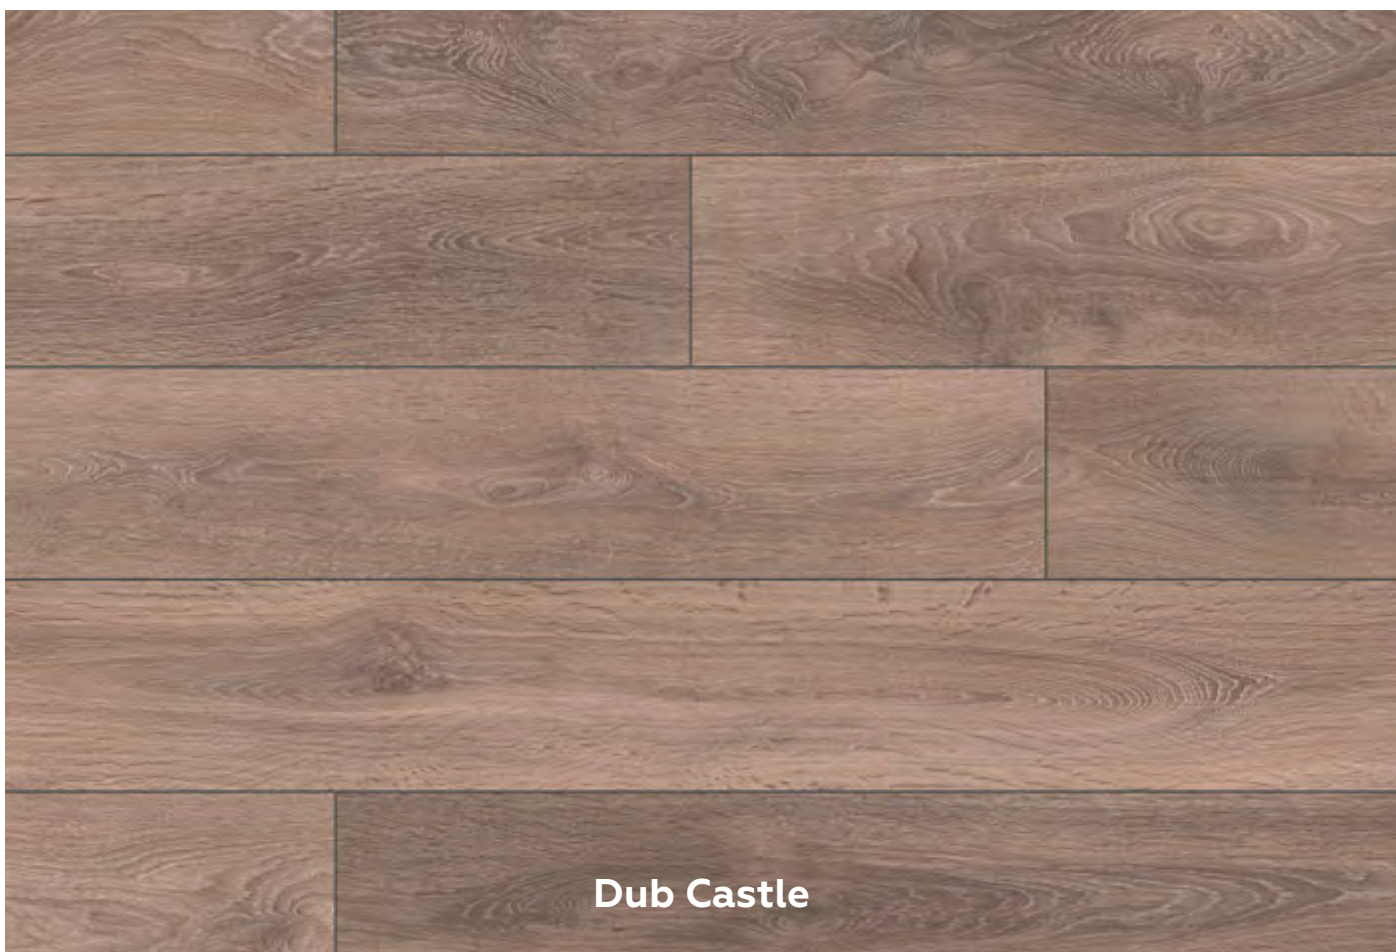

KATALOG STANDARDNÍCH PODLAHOVÝCH KRYTIN

KPP
LIVING FOR FLOORING

Laminátové podlahy

Zátěžová třída: AC4, 23/32, rozměr lamely: 1 288 x 195 x 8 mm, V drážka, Imitace dřeva