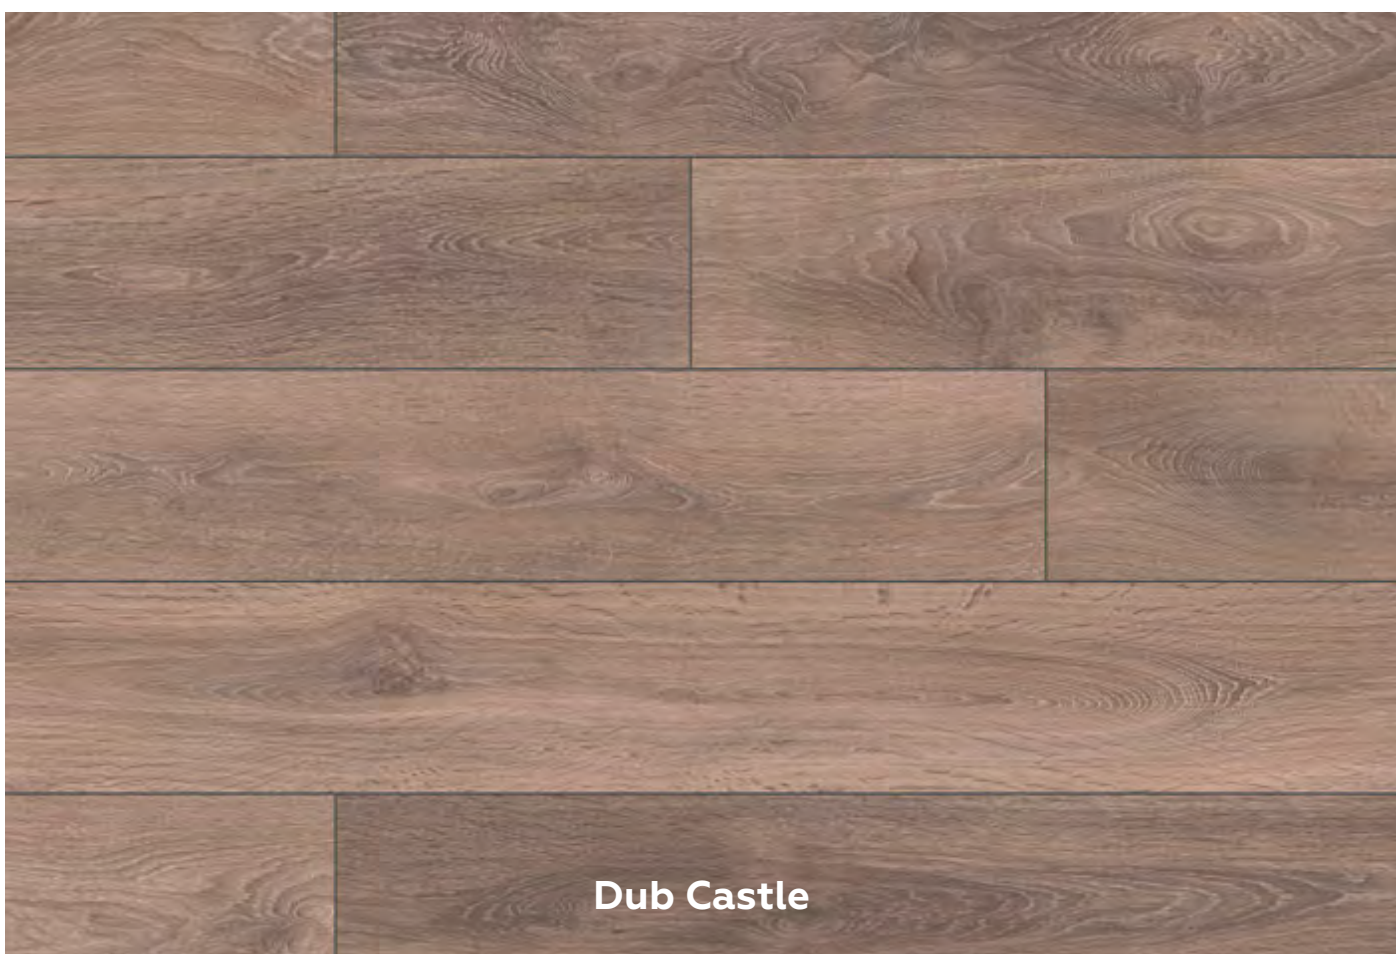

KATALOG STANDARDNÍCH PODLAHOVÝCH KRYTIN

KPP
LIVING FOR FLOORING

Dub Castle

Laminátové podlahy

Zátěžová třída: AC4, 23/32, rozměr lamely: 1 288 x 195 x 8 mm, V drážka, Imitace dřeva