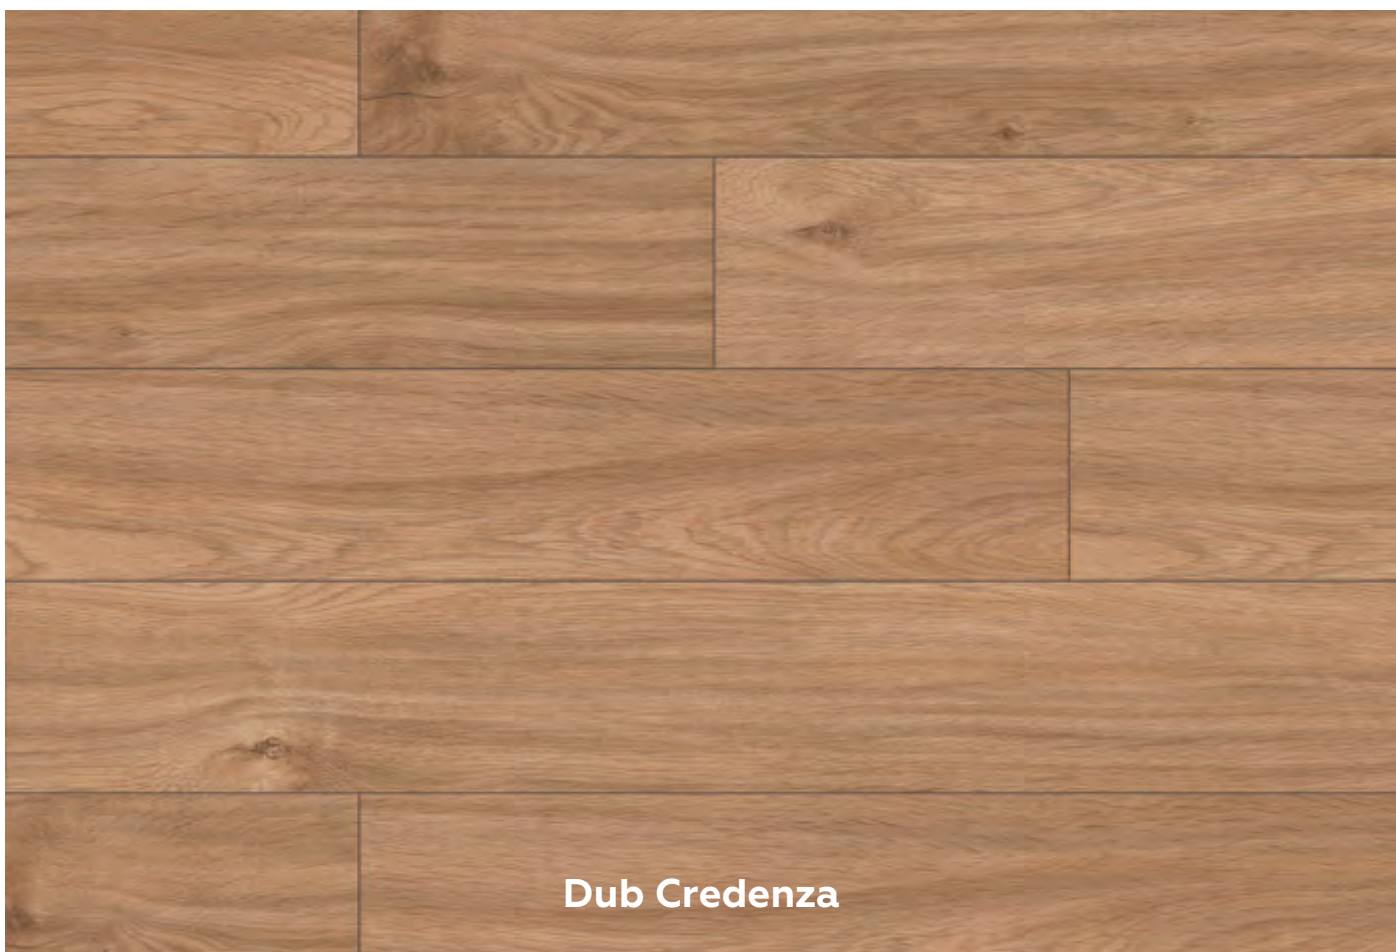

1993 - 2023

30
years

www.kpp.cz

PROFESIONÁLNÍ PARTNER PRO VAŠI PODLAHU
S TRADICÍ OD ROKU 1993

KATALOG STANDARDNÍCH PODLAHOVÝCH KRYTIN

KPP
LIVING FOR FLOORING

Laminátové podlahy

Zátěžová třída: AC4, 23/32, rozměr lamely: 1 288 x 195 x 8 mm, V drážka, Imitace dřeva