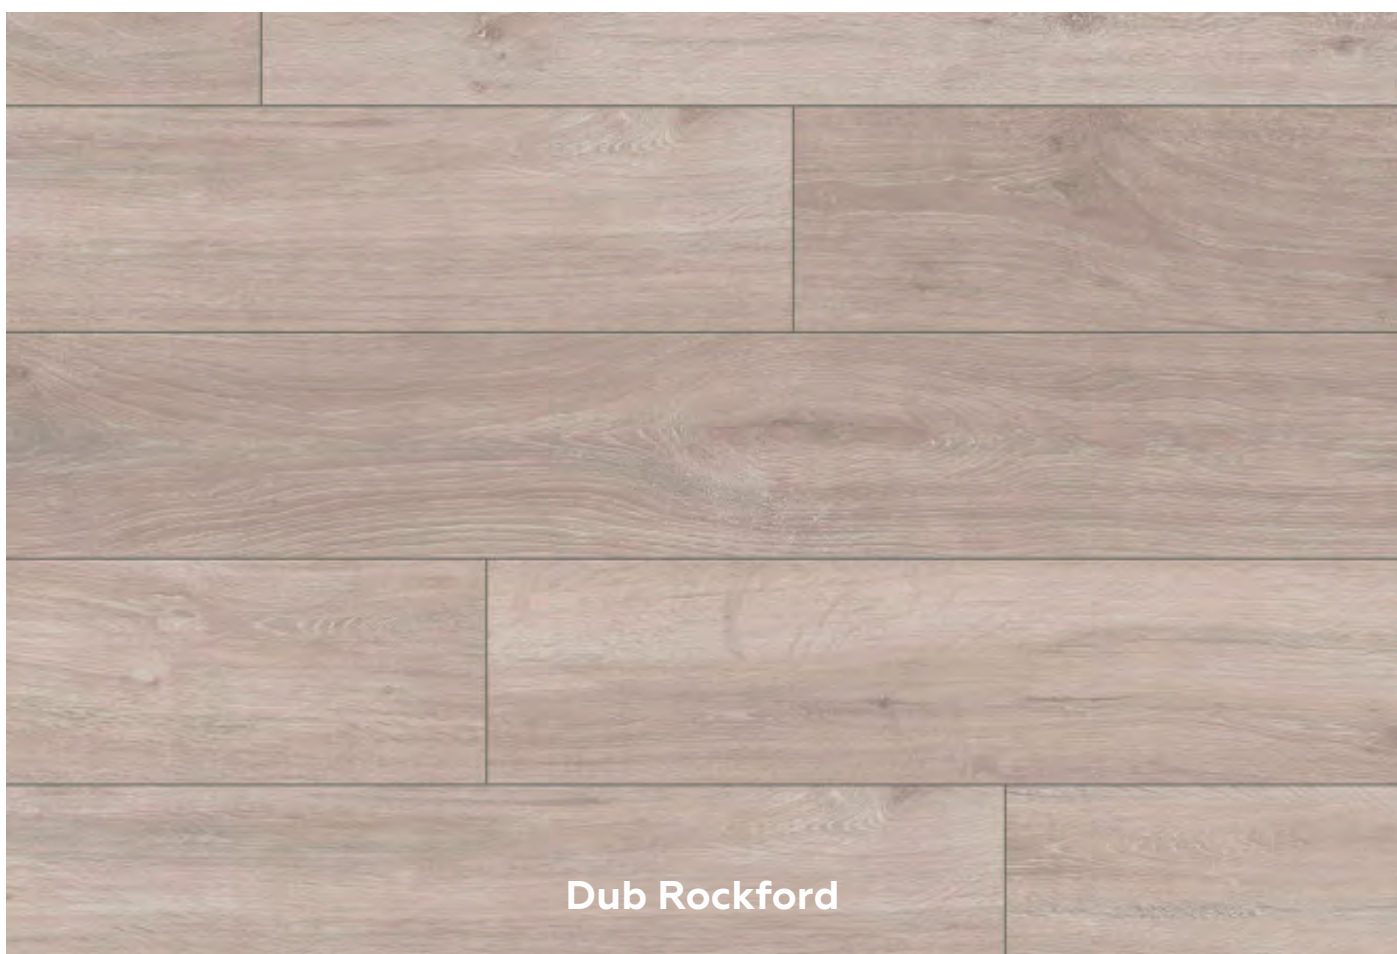

KPP
LIVING FOR FLOORING

Dub Castle

Laminátové podlahy

Zátěžová třída: AC4, 23/32, rozměr lamely: 1 288 x 195 x 8 mm, V drážka, Imitace dřeva

KATALOG STANDARDNÍCH PODLAHOVÝCH KRYTIN

KPP
LIVING FOR FLOORING

Dub Rockford